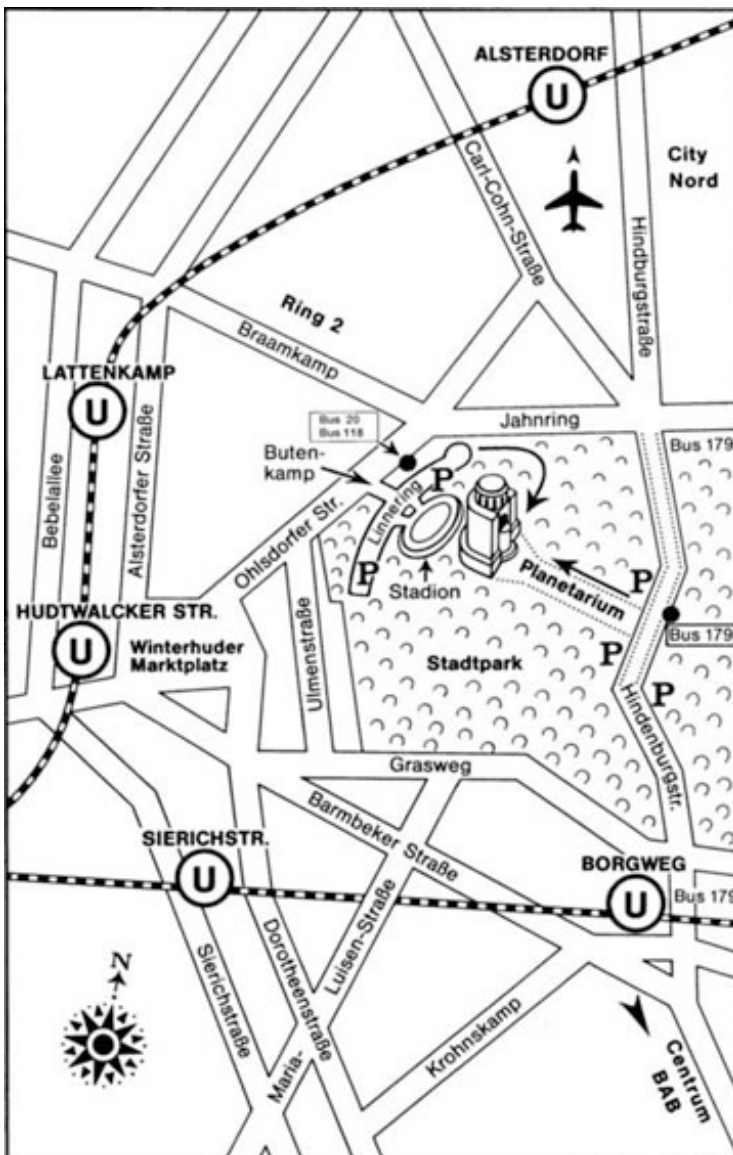

Vereinsausflug zum Hamburger Planetarium

Liebe Vereinsmitglieder,

wir fahren am 09.09.2006 um 11:07 Uhr vom Rostocker Hauptbahnhof los. Die Fahrt im sympathischen Bummelzug (zur Schonung der Vereinskasse) endet um 13.38 Uhr im Hamburger Hauptbahnhof.

Da die Eintrittskarten mindestens 30 Minuten vor Beginn abgeholt werden müssen, können wir nicht später fahren.

Veranstaltungsbeginn ist 16 Uhr.

Die Rückfahrt ab Hamburg Hbf ist voraussichtlich 18.20 Uhr, in Rostock sind wir 20.52 Uhr.

Im Anhang die Karte vom Park.

Bis Sonnabend, wir treffen uns dann also am 9.9.2006 spätestens 11.07 Uhr auf dem Hauptbahnhof, Gleis 6 (Zug RE 33008).

-uk-

Die Möglichkeiten zur Nachmeldung bitte mit Sternfreund Ulrich Koy absprechen. Kontaktadressen bitte über den Webmaster anfordern.